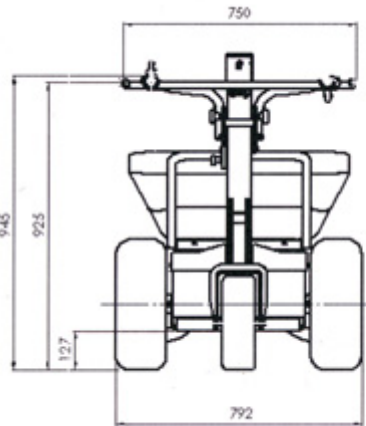

UP AG  
 Moosbachstrasse 48  
 8910 Affoltern a.A.  
 Tel. 044 763 40 60  
 Fax 044 763 40 70  
 www.upag.ch

**Hubarbeitsbühnen**  
 Beratung  
 Vermietung  
 Verkauf  
 Service

- 2 x 12 V-Batt., je 80 Ah (für ca. 400 Ladezyklen)
- 800 Watt Antriebsleistung
- max 40 % Steigung
- max 5 km/h im Vorwärtsbetrieb
- max 2,5 Km/h im rückwärtsbetrieb
- 6-8 Stunden Betriebsdauer je Ladezyklus
- Eigengewicht ca. 175 Kg
- max. 400 kg Zuladung
- Kippeinrichtung
- **Serienausstattung:**
- Elektroantrieb
- 100 Liter Kippmulde
- 2 x 12 V Batterien, je 80 Ah
- externes Hochleistungsladegerät
- Stollenbereifung