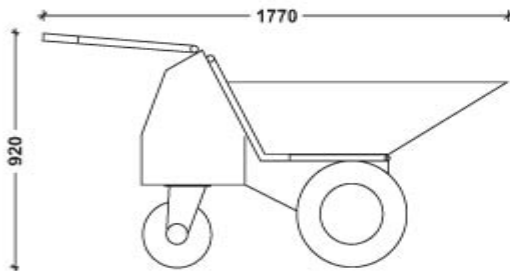

UP AG  
 Moosbachstrasse 48  
 8910 Affoltern a.A.  
 Tel. 044 763 40 60  
 Fax 044 763 40 70  
 www.upag.ch

**Hubarbeitsbühnen**  
 Beratung  
 Vermietung  
 Verkauf  
 Service

- 2 x 12 V-Batt., je 80 Ah (für ca. 400 Ladezyklen)
- 800 Watt Antriebsleistung
- max 40 % Steigung
- max 5 km/h im Vorwärtsbetrieb
- max 2,5 Km/h im rückwärtsbetrieb
- 6-8 Stunden Betriebsdauer je Ladezyklus
- Eigengewicht ca. 175 Kg
- max. 400 kg Zuladung
- Kippeinrichtung
- **Serienausstattung:**
- Elektroantrieb
- 100 Liter Kippmulde
- 2 x 12 V Batterien, je 80 Ah
- externes Hochleistungsladegerät
- Stollenbereifung