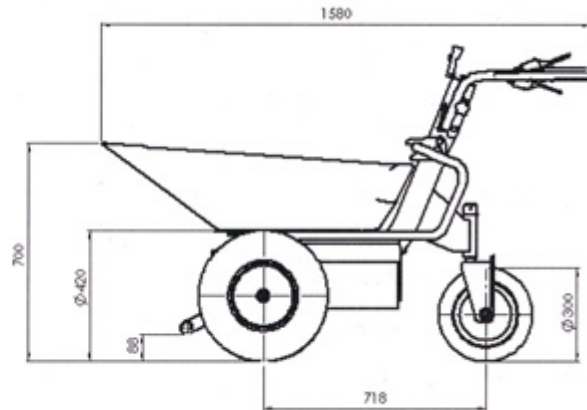

UP AG  
 Moosbachstrasse 48  
 8910 Affoltern a.A.  
 Tel. 044 763 40 60  
 Fax 044 763 40 70  
 www.upag.ch

**Hubarbeitsbühnen**  
 Beratung  
 Vermietung  
 Verkauf  
 Service

- 2 x 12 V-Batt., je 80 Ah (für ca. 400 Ladezyklen)
- 800 Watt Antriebsleistung
- max 40 % Steigung
- max 5 km/h im Vorwärtsbetrieb
- max 2,5 Km/h im rückwärtsbetrieb
- 6-8 Stunden Betriebsdauer je Ladezyklus
- Eigengewicht ca. 175 Kg
- max. 400 kg Zuladung
- Kippeinrichtung
- **Serienausstattung:**
- Elektroantrieb
- 100 Liter Kippmulde
- 2 x 12 V Batterien, je 80 Ah
- externes Hochleistungsladegerät
- Stollenbereifung