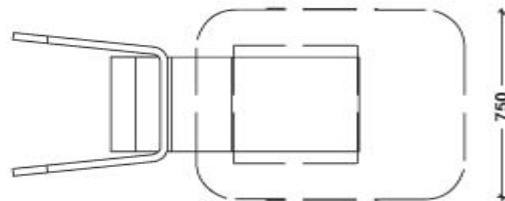

UP AG  
 Moosbachstrasse 48  
 8910 Affoltern a.A.  
 Tel. 044 763 40 60  
 Fax 044 763 40 70  
 www.upag.ch

**Hubarbeitsbühnen**  
 Beratung  
 Vermietung  
 Verkauf  
 Service

- 2 x 12 V-Batt., je 80 Ah (für ca. 400 Ladezyklen)
- 800 Watt Antriebsleistung
- max 40 % Steigung
- max 5 km/h im Vorwärtsbetrieb
- max 2,5 Km/h im rückwärtsbetrieb
- 6-8 Stunden Betriebsdauer je Ladezyklus
- Eigengewicht ca. 175 Kg
- max. 400 kg Zuladung
- Kippeinrichtung
- **Serienausstattung:**
- Elektroantrieb
- 100 Liter Kippmulde
- 2 x 12 V Batterien, je 80 Ah
- externes Hochleistungsladegerät
- Stollenbereifung