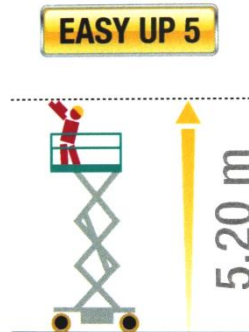

Iteco Easy Up 5

Handverfahrbare Scherenbühne. Überall dort geeignet, wo die Tragkraft des Bodens den Einsatz einer herkömmlichen Scherenbühne nicht zulässt. Sehr einfach in der Bedienung und praktisch wartungsfrei

Geschlossenes Chassis für einfache Reinigung

Handsteuerung mit Not-Aus

A	mm	3217
B	mm	5200
C	mm	60
D	mm	1801
E	mm	701
Tragkraft (1 Person)	kg	200
Elektromotor	kW	1,2
Batterie	V/Ah	12/105
Anschluss	V/A	110/240V
Hydrauliköl	l	2,5
Hubzeit	s	21
Max. Schräglage	Grad	1,5
Eigengewicht	kg	390
Anzahl Scherenpakete		3