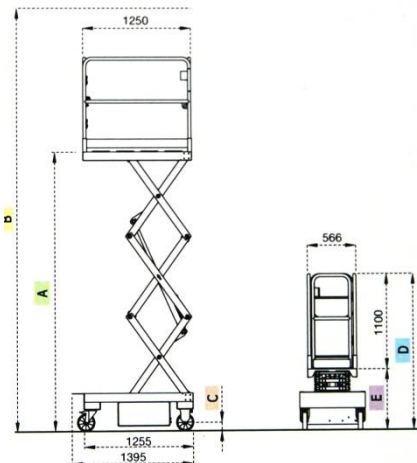

Iteco Easy Up 5

Handverfahrbare Scherenbühne. Überall dort geeignet, wo die Tragkraft des Bodens den Einsatz einer herkömmlichen Scherenbühne nicht zulässt. Sehr einfach in der Bedienung und praktisch wartungsfrei

Geschlossenes Chassis für einfache Reinigung

Handsteuerung mit Not-Aus

A	mm	3217
B	mm	5200
C	mm	60
D	mm	1801
E	mm	701
Tragkraft (1 Person)	kg	200
Elektromotor	kW	1,2
Batterie	V/Ah	12/105
Anschluss	V/A	110/240V
Hydrauliköl	l	2,5
Hubzeit	s	21
Max. Schräglage	Grad	1,5
Eigengewicht	kg	390
Anzahl Scherenpakete		3